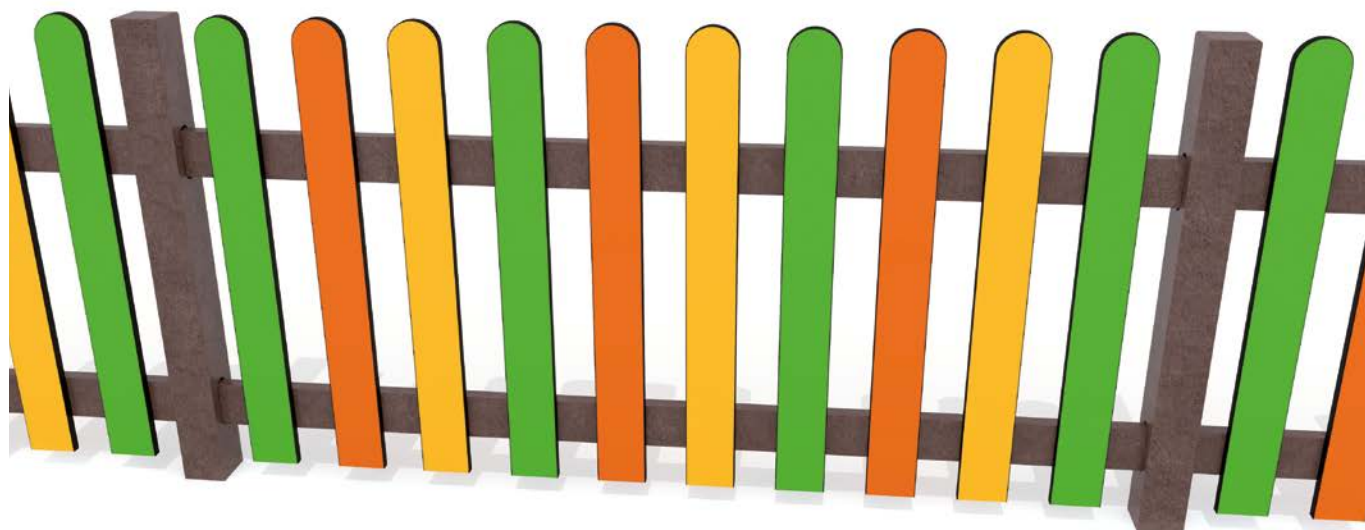

STACCIONATA LINEARE FANTASY

Materiali Infinite Recycling Plastic

Materials Infinite Recycling Plastic

cod.
UPFE510

Dimensioni/Sizes interasse/wheelbase: cm 200 - altezza fuori terra/height above ground: cm 100