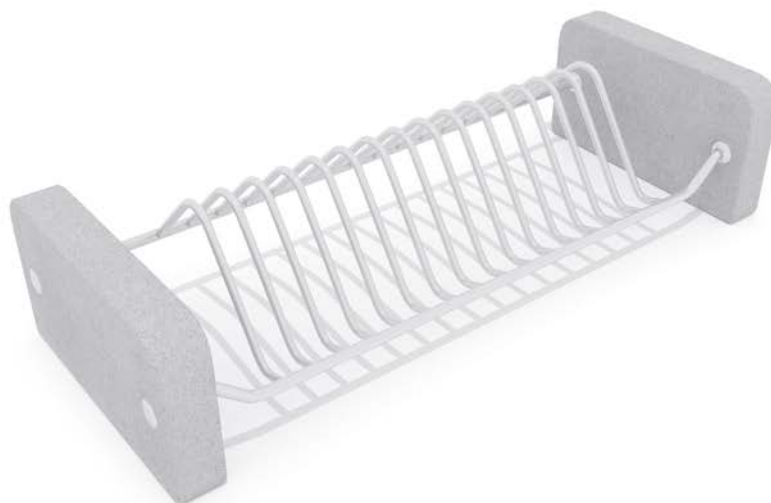

Portabiciclette

Bicycle Racks

VERONA

Materiali Acciaio zincato
Cemento

Materiali Galvanized steel
Concrete

cod.
UPBY315

Materiali Acciaio zincato e verniciato
Cemento

Materials Galvanized and painted steel
Concrete

cod.
UPBY316

Dimensioni/Sizes cm 200x75x45h

Posti/Places 5